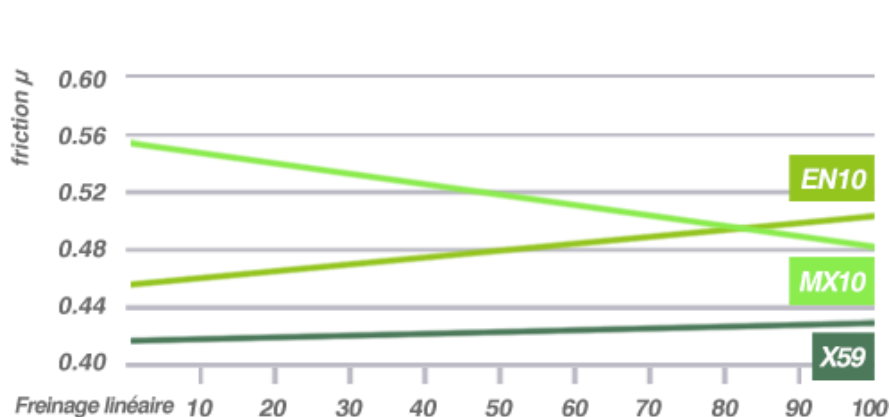

POUR CHAQUE USAGE UNE PLAQUETTE ADAPTÉE

SCOOTER		ROUTE / VILLE		SPORT	RACING	TOUT-TERRAIN		QUAD
Scooter <125	Scooter >125	Petites cylindrées	Moyennes et grosses cylindrées	Supersport	Circuit uniquement	Enduro	Cross	Quads
SC	MAX_{SC}	S4	A3+	XBK5	C60	EN10	MX10	ATV1
SC	MAX_{SC}	S4 RX3	RX3	RX3	RX3	X59	X59	ATV1

PLAQUETTES TOUT-TERRAIN

PLAQUETTES SCOOTER

POUR CHAQUE USAGE UNE PLAQUETTE ADAPTÉE

PLAQUETTES ROUTE