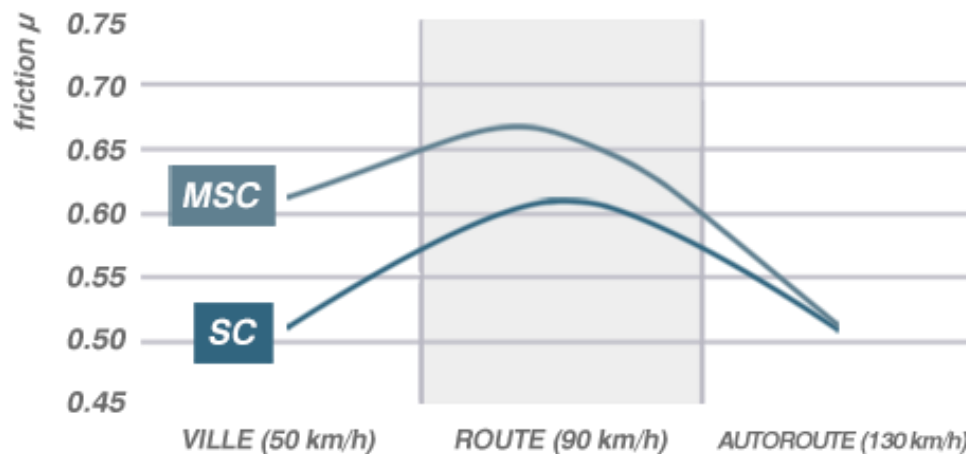

POUR CHAQUE USAGE UNE PLAQUETTE ADAPTÉE

SCOOTER		ROUTE / VILLE		SPORT	RACING	TOUT-TERRAIN		QUAD
Scooter <125	Scooter >125	Petites cylindrées	Moyennes et grosses cylindrées	Supersport	Circuit uniquement	Enduro	Cross	Quads
SC	MAX_{SC}	S4	A3+	XBK5	C60	EN10	MX10	ATV1
SC	MAX_{SC}	S4 RX3	RX3	RX3	RX3	X59	X59	ATV1

PLAQUETTES TOUT-TERRAIN

PLAQUETTES SCOOTER

POUR CHAQUE USAGE UNE PLAQUETTE ADAPTÉE

PLAQUETTES ROUTE